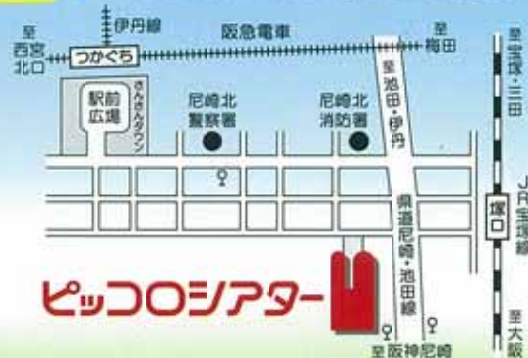

'13
ピッコロフェスティバル

人形劇フェスタ 阪神

平成25年

日時 8月7日(水)・8月8日(木) 午後2時～3時40分

入場無料

定員200名 先着順

場所 兵庫県立尼崎青少年創造劇場 **ピッコロシアター**

会場アクセス

- ・阪急[塚口駅]から南東へ徒歩8分
- ・JR[塚口駅]から西へ徒歩5分

所在地

尼崎市南塚口町3-17-8

お問い合わせ先

06-6426-1940

主管

阪神人形劇連絡協議会

後援・協賛・協力

- 【後援】尼崎・西宮・芦屋・宝塚・伊丹・川西 各市教育局委員会
- 【協賛】尼崎南ロータリークラブ
- 【協力】手話にじ

出演

(順不同)

8月7日(水) 午後1時30分開場

- ・ドリームズ&県尼ガールズ(尼崎):手遊び・歌遊び「歌ってあそぼ!」
- ・西宮甲山高校リトミック(西宮):紙芝居「ねずみとりのトルーネさん」
- ・人形劇団えぶろん(西宮):人形マジック「ミスターケログ」
- ・人形劇ポコ・ア・ポコ(川西):人形劇「ぶたのたね」
- ・グループゆめ(伊丹):紙芝居「へびくんのおさんぽ」
- ・人形劇みずすまし(芦屋):人形劇「はらぺこあおむし」
- ・仁川しゃぼんだま(宝塚):パネルシアター「あいうえお」
- ・人形劇団こむ(宝塚):人形劇「くまのオリンピック」
- ・人形劇ファミリーひみちやたい(京都):人形劇「コンちゃんとおそぼう」
- ・人形劇団京芸(宇治):人形劇「まるまるなあに?」