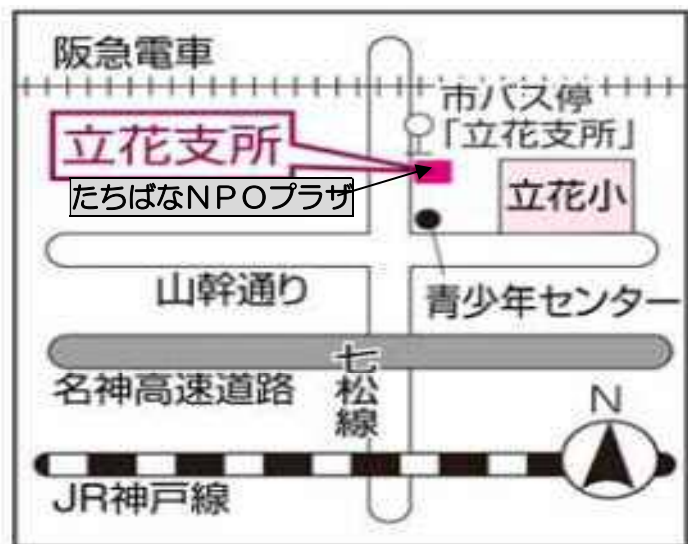

### 5月28日（月）

対象：0才から3才未満のお子さんと保護者 20組

場所：たちばなNPOプラザ 2階

受付：9時50分から

時間：10時から11時30分

参加費：300円 みんなでお茶会をします。

コップを持ってきてください。お茶は、こちらで用意します。お子さんのお茶は、各自ご用意ください。

イベントですので申し込みが必要です。

お電話にて 事前にお申し込みください。（先着順）

（青山まで）

4月23日ひろば活動もしています

10時～12時おもちゃを用意しています

遊びにきてね。利用料：1回100円

ひろばは 申し込み不要！