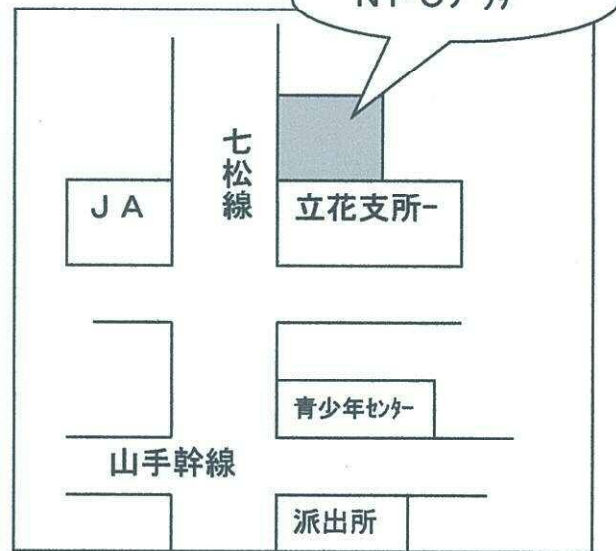

子育て支援

ちびっこ広場 ぱたぱたぽんの

スキルアップ講座

6月24日(火)

第1部 すぐに役立つアイデア工作

受付：9時50分 活動 10時～11時

場所：立花NPOプラザ (栗山町3-24-3)

対象：子育て支援に興味がある方、サークル代表者
工作の好きな方、子育て中のママ等

参加費：300円

持ち物：はさみ・のり・セロテープ・ボンド・折り紙

マジック 牛乳パック3～4こ(開いてない物)

お子さん連れでもOK! おもちゃ おいてあります

今回 初めて子育て支援に携わっている方やこれからサークル活動を始めてみたい方、サークル活動に困っている方等を対象に先生をお呼びしてスキルアップ講座を企画しました。是非多くの方に参加していただき、普段の悩みを解決していただきたいです。

第2部 困っていることを解決しよう!

11時～ 11時30分

- ★ 活動資金(補助金ってどうやったらもらえるの?)
- ★ 保険は どんなものに入ればいいのか?
- ★ 人集めなど広報のしかた
- ★ 活動場所の探し方 等々

いろいろなアドバイスをしてくださる方をお呼びしてます。
これを機に疑問、悩み事を解決してみませんか!
お茶を飲みながらお話ししましょう

立花NPOプラザ 尼崎市栗山町3-24-3
問い合わせ・申込先
ちびっこ広場 ぱたぱたぽん 青山