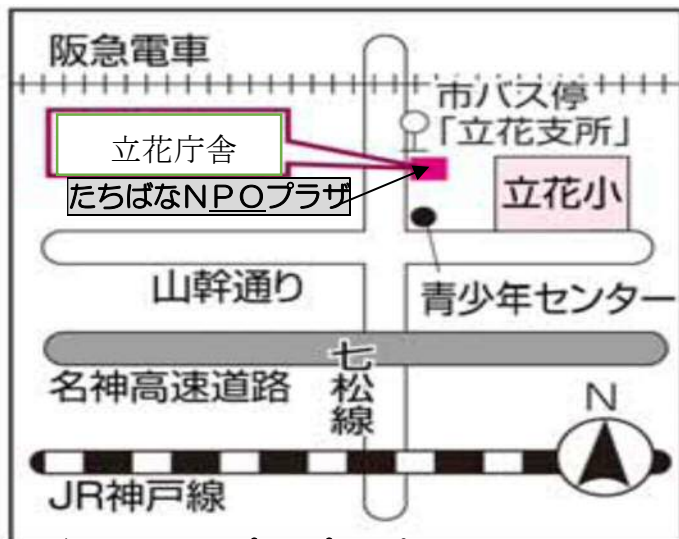

あまがさきチャレンジまちづくり事業
子育て支援 まちの子育てひろば

ちびっこ広場 ぱたぱたぽん 人形劇「まいごのこねこちゃん」 その後はお茶会！

こねこちゃんが迷子に
なっていました。
「おかあさん どこか
な？」
犬のおまわりさんの歌を
もとに作られた人形劇で
す。お楽しみに

10月28日(月)

対象：0才から3才未満のお子さんと保護者 20組
場所：たちばなNPOプラザ 2階 立花庁舎北側
受付：9時50分から (旧立花支所敷地内)
時間：10時から11時30分
参加費：300円 みんなでお茶会をします。
コップを持ってきてください。お茶は、こちらで
用意します。お子さんのお茶は、各自ご用意ください

イベントですので申し込みが必要です。
お電話にて 事前にお申し込みください。
(青山まで)

★イベント当日9時現在尼崎市になにか1つでも警報が出ている場合
イベントは中止させていただきます。

次回のイベントは
11月18日(月)
「ちびっこリトミック」です。
お楽しみ！

たちばなNPOプラザ

立花庁舎敷地内 北側

尼崎市栗山町2-24-3

問い合わせ先・申し込み先

ちびっこ広場ぱたぱたぽん